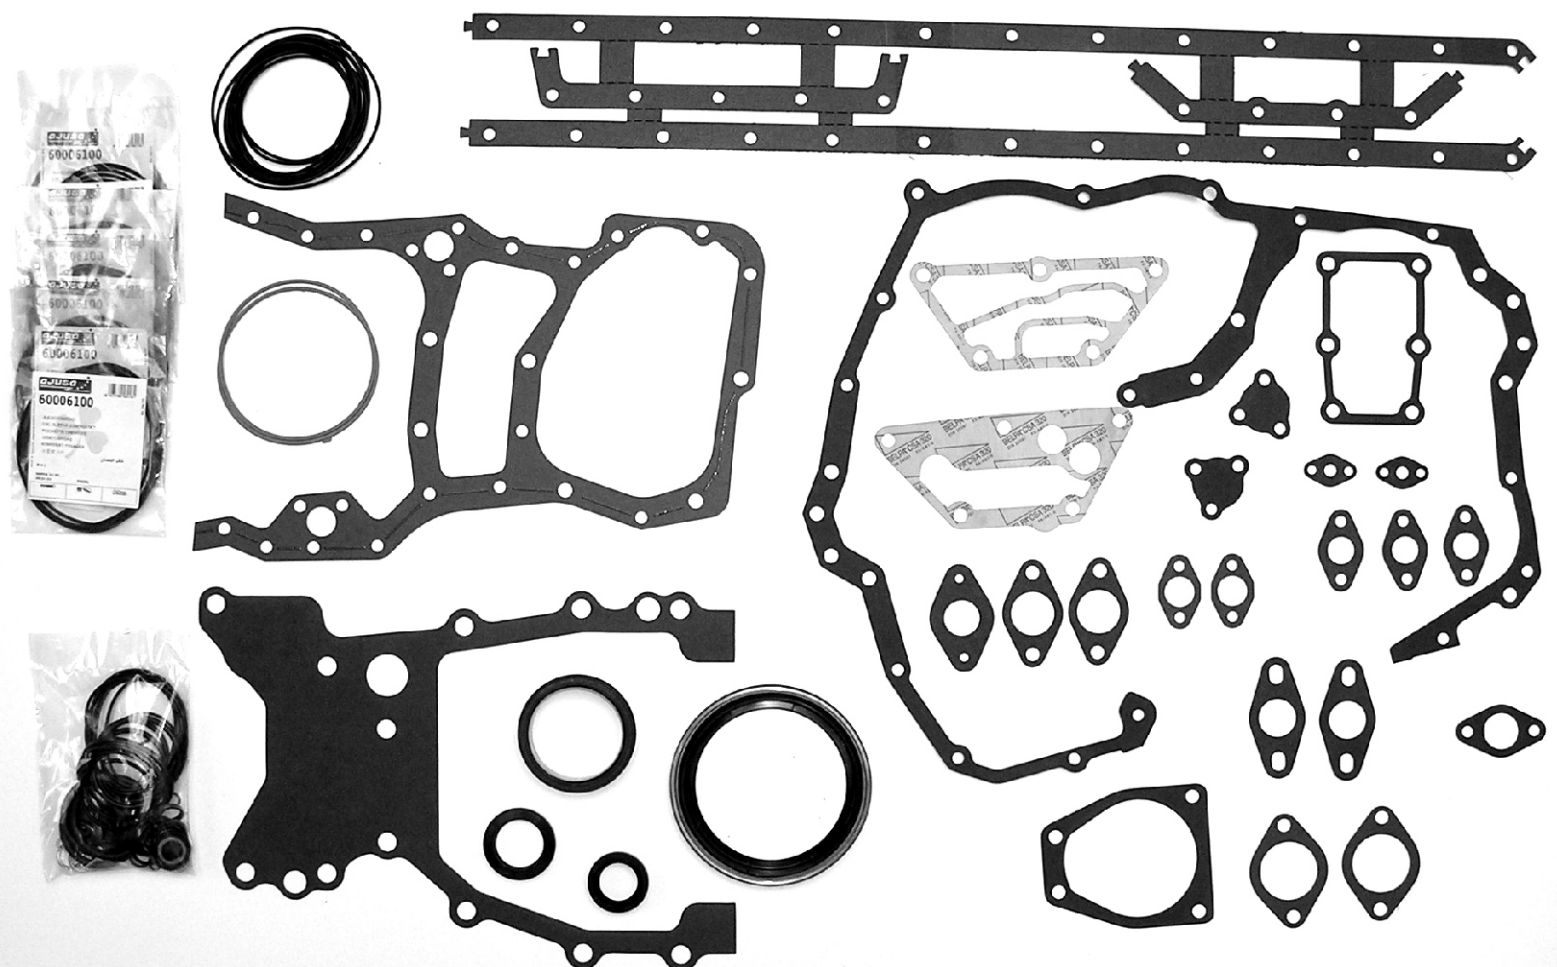

SADY TĚSNĚNÍ NA MOTORY KAROSA - RVI

TĚSNĚNÍ NA MOTORY KAROSA - RVI

motory MIDR 06.20.45 A / B / D

těsnění hlavy

objednací číslo:
10130200

těsnění víka ventilů

objednací číslo:
11081800

těsnění výfuk. potr.

objednací číslo:
13153600

těsnění sacího potr.

objednací číslo:
13153700

těsnění olejové vany

objednací číslo:
14078600

gufero 150*172*13

objednací číslo:
15065500

gufero 85*110*13

objednací číslo:
15065700

gufero 80*100*13

objednací číslo:
15075100

simering ventilů sada (12x)

objednací číslo:
57033200

dolní sada těsnění - motor

objednací číslo:
54099300

horní sada těsnění - motor

objednací číslo:
52176700

horní sada těsnění - 1 válec

objednací číslo:
52176800