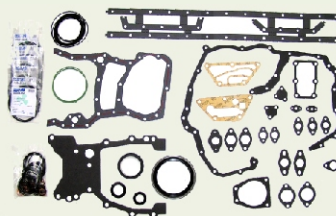

objednací číslo:
13153600

těsnění sacího potr.

objednací číslo:
13153700

těsnění olejové vany

objednací číslo:
14078600

gufero 150*172*13

objednací číslo:
15065500

gufero 85*110*13

objednací číslo:
15065700

gufero 80*100*13

objednací číslo:
15075100

simering ventilů sada (12x)

objednací číslo:
57033200

dolní sada těsnění - motor

objednací číslo:
54099300

horní sada těsnění - motor

objednací číslo:
52176700

horní sada těsnění - 1 válec

objednací číslo:
52176800